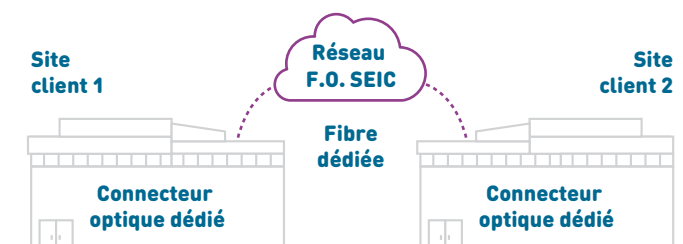

Sécurité

Vitesse

IP fixe

Solutions individualisées pour besoins spécifiques et grandes entreprises

Spécialisée dans les liaisons professionnelles depuis plus de 30 ans, SEIC réunit toutes les compétences pour vous conseiller, installer, ou développer votre infrastructure et vos équipements. Liaisons point à point ou location de fibre nue, SEIC installe la solution qui vous convient et vous offre un accompagnement professionnel sur la durée. De plus, notre proximité vous garantit le meilleur délai d'intervention sur site par nos équipes techniques.

Liaisons point à point

- Liaison haut débit sur réseau MAN SEIC (réseau fibre optique de haute densité). Le réseau s'étend sur l'aire de desserte SEIC et celle de certains partenaires net+ (Vaud, Valais, Fribourg et Genève)
- Equipements de transmission (switch) gérés par SEIC. Interface physique : 100/1000 Base TX
- Vitesse sur demande

Location fibre nue

- Liaison point à point Dark Fiber. Le réseau s'étend sur l'aire de desserte SEIC et celle de certains partenaires net+ (Vaud, Valais, Fribourg et Genève), ou sur demande
- Connexions sur interface optique
- Vitesse selon les équipements clients