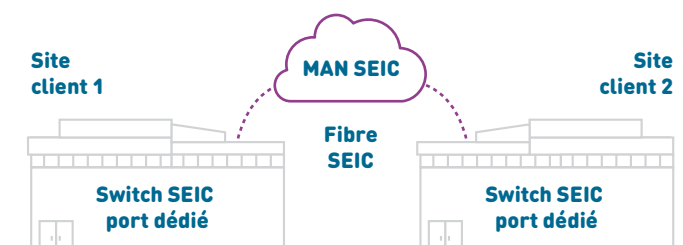

Sécurité

Vitesse

IP fixe

Solutions individualisées pour besoins spécifiques et grandes entreprises

Spécialisée dans les liaisons professionnelles depuis plus de 30 ans, SEIC réunit toutes les compétences pour vous conseiller, installer, ou développer votre infrastructure et vos équipements. Liaisons point à point ou location de fibre nue, SEIC installe la solution qui vous convient et vous offre un accompagnement professionnel sur la durée. De plus, notre proximité vous garantit le meilleur délai d'intervention sur site par nos équipes techniques.

Liaisons point à point

- Liaison haut débit sur réseau MAN SEIC (réseau fibre optique de haute densité). Le réseau s'étend sur l'aire de desserte SEIC et celle de certains partenaires net+ (Vaud, Valais, Fribourg et Genève)
- Equipements de transmission (switch) gérés par SEIC. Interface physique : 100/1000 Base TX
- Vitesse sur demande

Location fibre nue

- Liaison point à point Dark Fiber. Le réseau s'étend sur l'aire de desserte SEIC et celle de certains partenaires net+ (Vaud, Valais, Fribourg et Genève), ou sur demande
- Connexions sur interface optique
- Vitesse selon les équipements clients